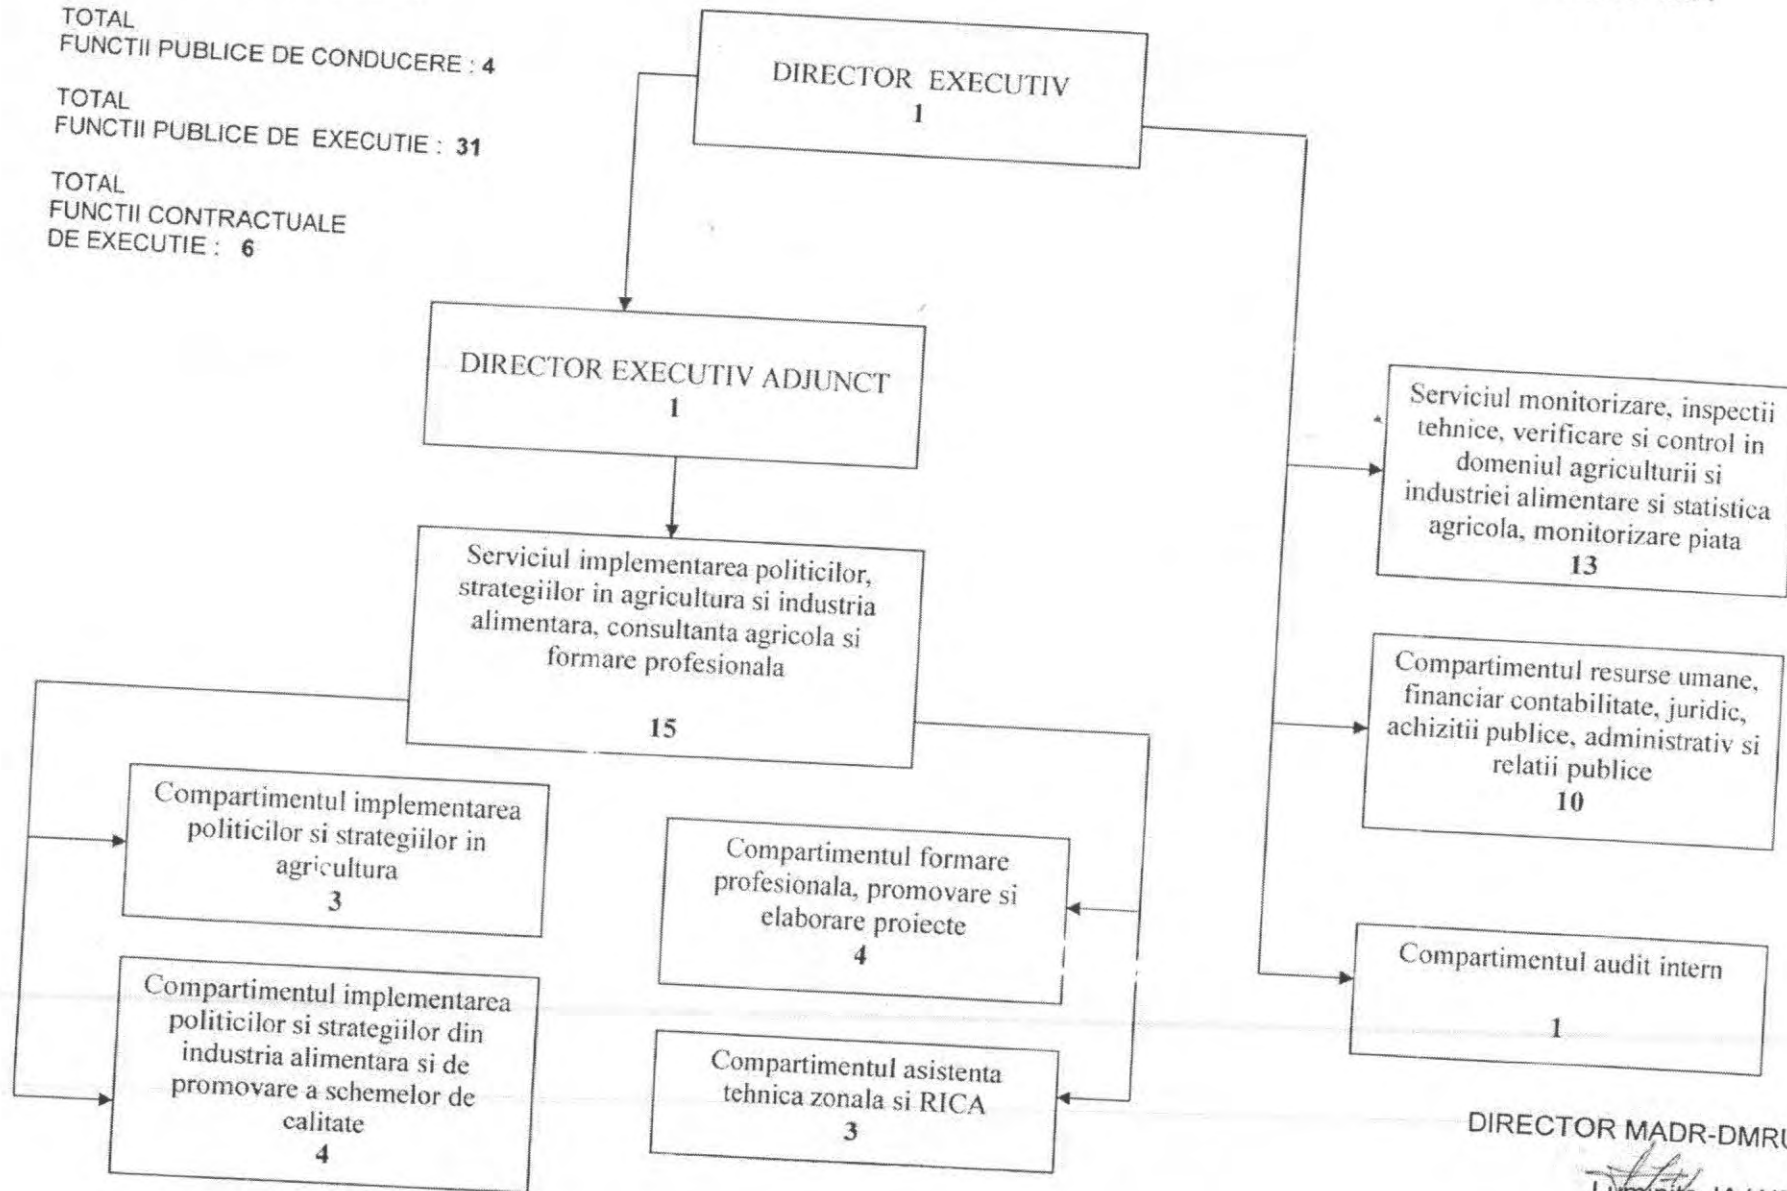

DIRECTIA PENTRU AGRICULTURA A JUDETULUI MEHEDINTI

TOTAL FUNCTII INSTITUTIE : 41

TOTAL
FUNCTII PUBLICE DE CONDUCERE : 4

TOTAL
FUNCTII PUBLICE DE EXECUTIE : 31

TOTAL
FUNCTII CONTRACTUALE
DE EXECUTIE : 6

ANEXA NR. 1